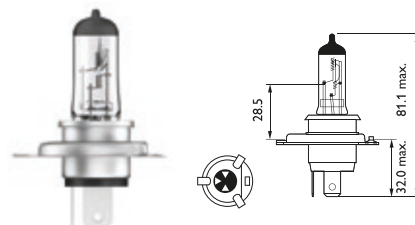

ECE

V

W

Bezeichnung • Des-
cription • Описание

EAN code
EAN код

Order Code
№ заказа

H4 Premium Plus / Longlife

H4	12V	60/55W	P43t	1/10/200	Premium Plus	7640153030177	30177
H4	12V	60/55W	P43t	1/10/200	Longlife	7640153030160	30160
H4	12V	60/55W	P43t	1/120	Longlife blister	7640153030962	30962