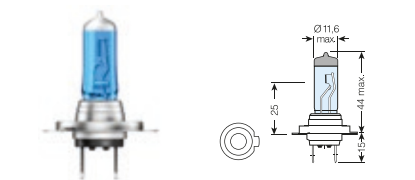

H7 Crystal White

H7	12V	55W	Px26d	1/10/500	Crystal White	7640153030450	30450
H7	12V	55W	Px26d	1/175	Crystal White blister	7640153039033	39033