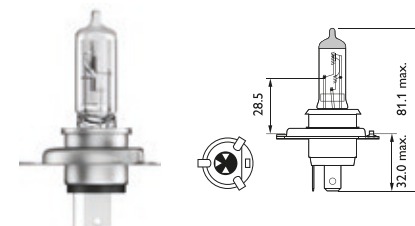

H4 Ultra Vision

H4	12V	60/55W	P43t	1/10/200	Ultra Vision	7640153039064	39064