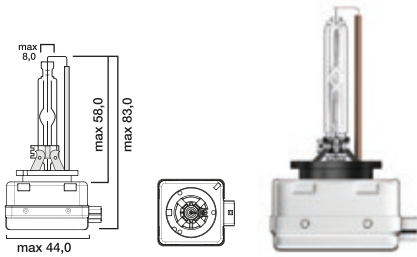

ECE

V

W

Bezeichnung • Description • Описание

EAN code
EAN код

Order Code
№ заказа

D1S Standard HID Xenon						Projector style headlight	
D1S	85V	35W	PK32d-2	1/100	Standard 4300K	7640153030597	30597

D1R Standard HID Xenon						Reflection style headlights	
D1R	85V	35W	PK32d-3	1/100	Standard 4300K	7640153030573	30573