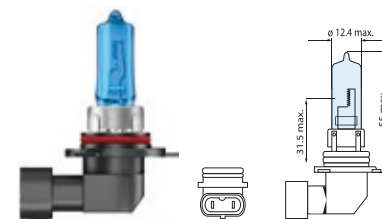

HB3 Crystal White

HB3	12V	60W	P20d	1/10/200	Crystal White	7640153039187	39187