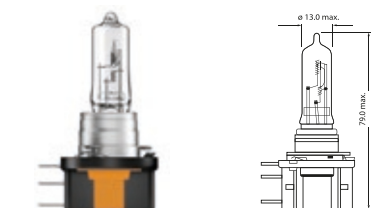

H15 Longlife

H15	12V	55/15W	PGJ23t-1	1/10/200	Longlife	7640153030863	30863