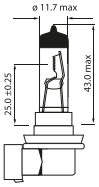

ECE

V

W

Bezeichnung • Description • Описание

EAN code
EAN код

Order Code
№ заказа

H8 Longlife

H8	12V	35W	PGJ19-1	1/10/200	Longlife	7640153030214	30214