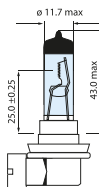

H11 Crystal White

H11	12V	55W	PGJ19-2	1/10/200	Crystal White	7640153030788	30788