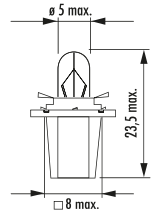

ECE

V

W

Bezeichnung • Description • Описание

EAN code
EAN код

Order Code
№ заказа

1,2W Truckpower

1,2W	24V	1,2W	B8,5d	10/5000	Truckpower	7640153039088	39088