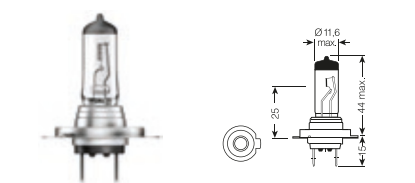

H7 Premium Plus / Longlife

H7	12V	55W	Px26d	1/10/500	Premium Plus	7640153030207	30207
H7	12V	55W	Px26d	1/10/500	Longlife	7640153030191	30191
H7	12V	55W	Px26d	1/175	Longlife blister	7640153030979	30979