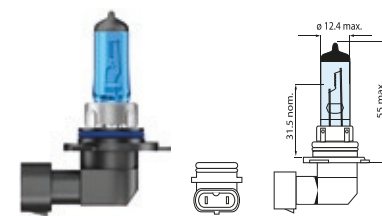

HB4 Crystal White

HB4	12V	51W	P22d	1/10/200	Crystal White	7640153039194	39194