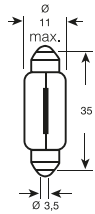

EAN code
EAN код

Order Code
№ заказа

C5W Longlife 11x35mm

C5W	12V	5W	SV8,5-8	10/2000	Longlife	7640153030405	30405
-----	-----	----	---------	---------	----------	---------------	-------

C5W Longlife 11x38mm