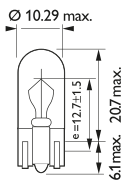

R10W Premium

R10W	12V	10W	BA15s	10/2000	Premium	7640153030306	30306
------	-----	-----	-------	---------	---------	---------------	-------

T4W Premium

T4W	12V	4W	BA9s	10/5000	Premium	7640153030467	30467
-----	-----	----	------	---------	---------	---------------	-------