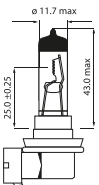

H9 Longlife

H9	12V	65W	PGJ19-5	1/10/200	Longlife	7640153030221	30221
----	-----	-----	---------	----------	----------	---------------	-------

H10 Longlife

H10	12V	42W	PY20d	1/10/200	Longlife	7640153030856	30856
-----	-----	-----	-------	----------	----------	---------------	-------