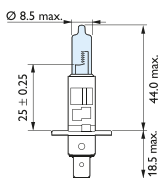

H1 Heavy Duty

H1 HD	24V	70W	P14,5s	1/10/1000	Heavy Duty	7640153030016	30016
H1 HD	24V	70W	P14,5s	1/250	Heavy Duty blister	7640153030009	30009

H1 HD Crystal White

H1 HD	24V	70W	P14,5s	1/10/1000	HD Crystal White	7640153030672	30672
-------	-----	-----	--------	-----------	------------------	---------------	-------