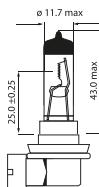

H9 Longlife

H9	12V	65W	PGJ19-5	1/10/200	Longlife	7640153030221	30221
----	-----	-----	---------	----------	----------	---------------	-------

H10 Longlife

H10	12V	42W	PY20d	1/10/200	Longlife	7640153030856	30856
-----	-----	-----	-------	----------	----------	---------------	-------