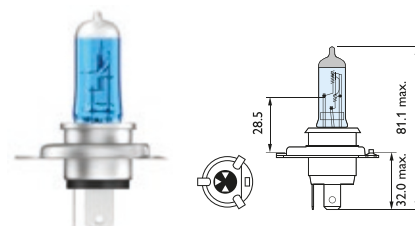

H4 Crystal White

H4	12V	60/55W	P43t	1/10/200	Crystal White	7640153030443	30443
H4	12V	60/55W	P43t	1/120	Crystal White blister	7640153039033	39033