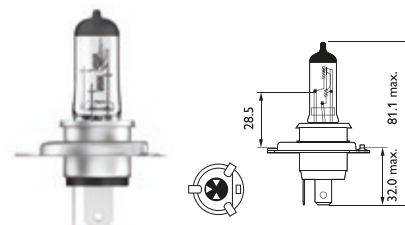

ECE

V

W

Bezeichnung • Description • Описание

EAN code
EAN код

Order Code
№ заказа

H4 Heavy Duty

H4 HD	24V	75/70W	P43t	1/10/200	Heavy Duty	7640153030030	30030
H4 HD	24V	75/70W	P43t	1/120	Heavy Duty blister	7640153030894	30894