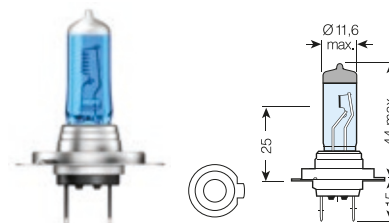

H7 HD Crystal White

H7 HD	24V	70W	PX26d	1/10/500	HD Crystal White	7640153030665	30665