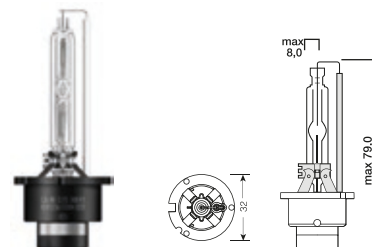

D2S Crystal Blue HID Xenon		Projector style headlight					
D2S	85V	35W	P32d-2	1/100	Crystal Blue 6000K	7640153030641	30641