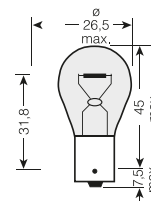

PY21W Amber Premium

PY21W	12V	21W	BAU15s	10/1000	Premium Amber	7640153030290	30290
PY21W	12V	21W	BAU15s	2/600	Premium Amber blister	7640153030902	39002