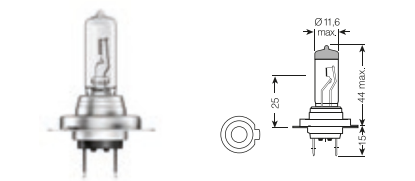

H7 Ultra Vision

H7	12V	55W	Px26d	1/10/500	Ultra Vision	7640153039057	39057