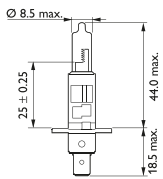

Automotive lighting for cars 12v

Optimal lighting performance for your safety and comfort

ECE

V

W

Bezeichnung • Description • Описание

EAN code
EAN код

Order Code
№ заказа