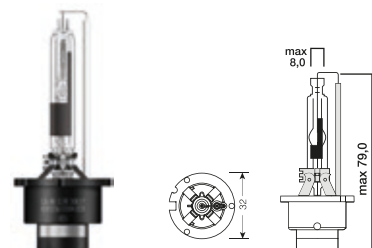

D2R Crystal Blue HID Xenon		Reflection style headlights					
D2R	85V	35W	P32d-3	1/100	Crystal Blue 6000K	7640153030627	30627