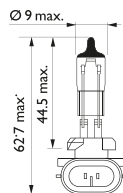

H27W/2 Longlife

H27W/2	12V	27W	PGJ13	1/10/500	Longlife	7640153039101	39101