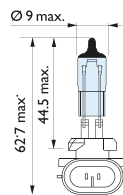

H27W/2 Crystal White

H27W/2	12V	27W	PGJ13	1/10/500	Crystal White	7640153039170	39170