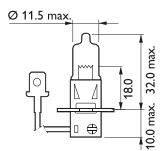

H3 Longlife

H3	12V	55W	PK22s	1/10/1000	Longlife	7640153030153	30153
H3	12V	55W	PK22s	1/250	Longlife blister	7640153030955	30955