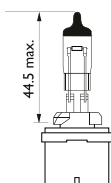

H27W/1 Longlife

H27W/1	12V	27W	PG13	1/10/500	Longlife	7640153039200	39200