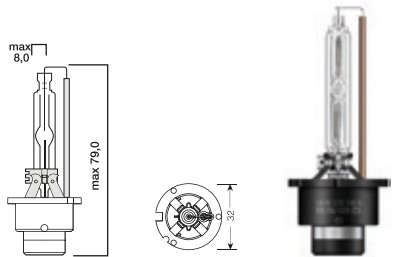

ECE

V

W

Bezeichnung • Description • Описание

EAN code
EAN код

Order Code
№ заказа

D1S Standard HID Xenon						Projector style headlight	
D1S	85V	35W	PK32d-2	1/100	Standard 4300K	7640153030597	30597

D1R Standard HID Xenon						Reflection style headlights	
D1R	85V	35W	PK32d-3	1/100	Standard 4300K	7640153030573	30573