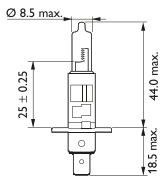

H1 Heavy Duty

H1 HD	24V	70W	P14,5s	1/10/1000	Heavy Duty	7640153030016	30016
H1 HD	24V	70W	P14,5s	1/250	Heavy Duty blister	7640153030009	30009

H1 HD Crystal White

H1 HD	24V	70W	P14,5s	1/10/1000	HD Crystal White	7640153030672	30672
-------	-----	-----	--------	-----------	------------------	---------------	-------