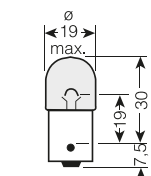

R10W Amber Premium

R10W	12V	10W	BAU15s	10/2000	Premium Amber	7640153030320	30320