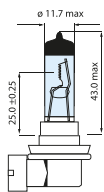

H16 Crystal White

H16	12V	19W	PGJ19-3	1/10/200	Crystal White	7640153039156	39156