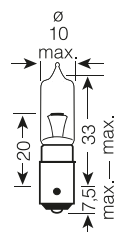

H21W Heavy Duty

H21W	24V	21W	BAY9s	10/1000	Heavy Duty	7640153030146	30146
------	-----	-----	-------	---------	------------	---------------	-------

ULTIMA WIPER BLADES

inch	14"	15"	16"	17"	18"	19"	20"	21"	22"	23"	24"	25"	26"	27"	28"	29"	30"	32"
mm	350	375	400	425	450	475	500	525	550	575	600	625	650	675	700	725	750	800