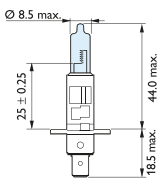

H1 Crystal White

H1	12V	55W	P14,5s	1/10/1000	Crystal White	7640153030436	30436
H1	12V	55W	P14,5s	1/250	Crystal White blister	7640153030726	30726