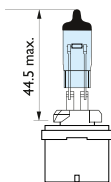

H27W/1 Crystal White

H27W/1	12V	27W	PG13	1/10/500	Crystal White	7640153039163	39163