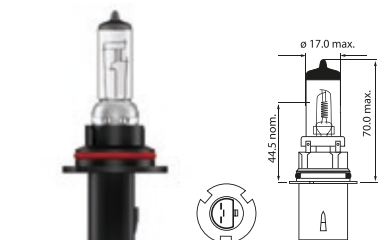

HB5 Longlife

HB5	12V	65/55W	PX29t	1/10/200	Longlife	7640153030849	30849