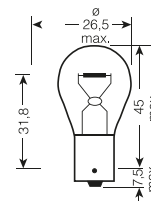

P21W Premium

P21W	12V	21W	BA15s	10/1000	Premium	7640153030283	30283
P21W	12V	21W	BA15s	2/600	Premium blister	7640153030993	30993