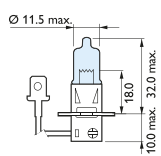

H3 HD Crystal White

H3 HD	24V	70W	PK22s	1/10/1000	HD Crystal White	7640153030023	30023