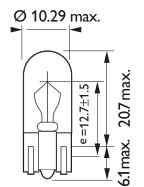

ECE

V

W

Bezeichnung • Description • Описание

EAN code
EAN код

Order Code
№ заказа

1,2W Truckpower

1,2W	24V	1,2W	B8,5d	10/5000	Truckpower	7640153039088	39088

W1,2W Heavy Duty

W1,2W	24V	1,2W	W2x4,6d	10/5000	Heavy Duty	7640153030764	30764

W3W Heavy Duty

W3W	24V	3W	W2,1x9,5d	10/5000	Heavy Duty	7640153030702	30702

W5W Heavy Duty

W5W	24V	5W	W2,1x9,5d	10/5000	Heavy Duty	7640153030108	30108

C5W Heavy Duty

C5W	24V	5W	SV8,5-8	10/2000	11x35mm Heavy Duty	7640153030092	30092

C5W Heavy Duty

C5W	24V	5W	SV8,5-8	10/2000	11x38mm Heavy Duty	7640153030801	30801

H21W Heavy Duty

H21W	24V	21W	BAY9s	10/1000	Heavy Duty	7640153030146	30146