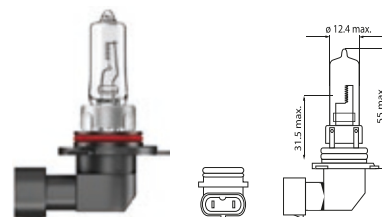

ECE

V

W

Bezeichnung • Des-
cription • Описание

EAN code
EAN код

Order Code
№ заказа

HB3 Longlife

HB3	12V	60W	P20d	1/10/200	Longlife	7640153030238	30238