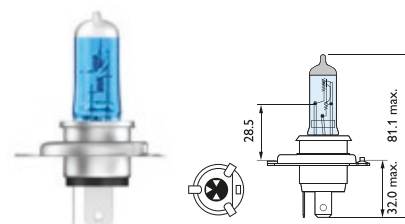

H4 HD Crystal White

H4 HD	24V	75/70W	P43t	1/10/200	HD Crystal White	7640153030658	30658