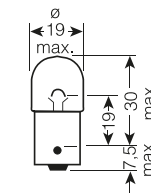

R5W Truckpower

R5W	24V	5W	BA15s	10/2000	Truckpower	7640153030085	30085
R5W	24V	5W	BA15s	2/600	Truckpower blister	7640153030931	30931