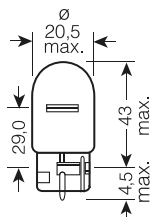

W21W Premium

W21W	12V	21W	W3x16d	10/1000	Premium	7640153030504	30504