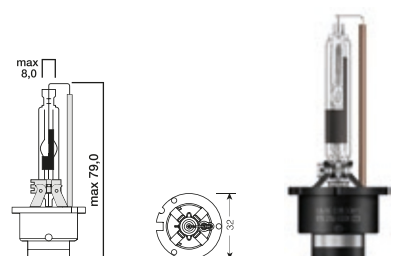

D2R Standard HID Xenon						Reflection style headlights	
D2R	85V	35W	P32d-3	1/100	Standard 4300K	7640153030610	30610