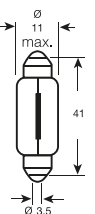

C5W Longlife 11x41mm

C5W	12V	5W	SV8,5-8	10/2000	Longlife	7640153030429	30429