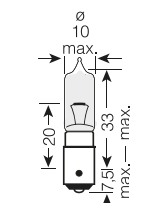

HY21W Amber Longlife

HY21W	12V	21W	BAW9s	10/1000	Longlife	7640153039132	39132