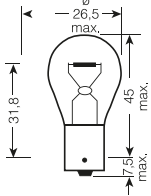

ECE

V

W

Bezeichnung • Description • Описание

EAN code
EAN код

Order Code
№ заказа

P21W Truckpower

P21W	24V	21W	BA15s	10/1000	Truckpower	7640153030061	30061
P21W	24V	21W	BA15s	2/600	Truckpower blister	7640153030924	30924