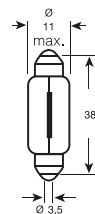

EAN code
EAN код

Order Code
№ заказа

C5W Longlife 11x35mm

C5W	12V	5W	SV8,5-8	10/2000	Longlife	7640153030405	30405
-----	-----	----	---------	---------	----------	---------------	-------

C5W Longlife 11x38mm