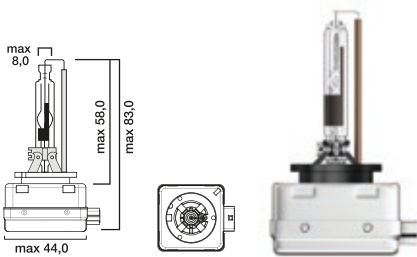

ECE

V

W

Bezeichnung • Description • Описание

EAN code
EAN код

Order Code
№ заказа

D1S Standard HID Xenon						Projector style headlight	
D1S	85V	35W	PK32d-2	1/100	Standard 4300K	7640153030597	30597

D1R Standard HID Xenon						Reflection style headlights	
D1R	85V	35W	PK32d-3	1/100	Standard 4300K	7640153030573	30573