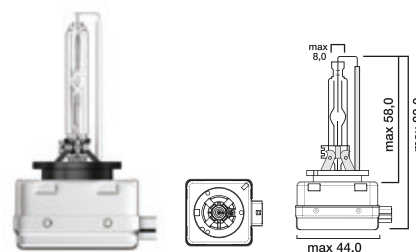

D1S Crystal Blue HID Xenon		Projector style headlight					
D1S	85V	35W	PK32d-2	1/100	Crystal Blue 6000K	7640153030603	30603