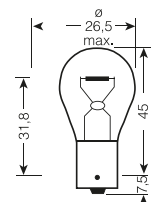

PY21W Amber Chrome

PY21W	12V	21W	BAU15s	10/1000	Chrome Amber blister	7640153030919	39019