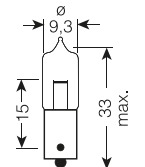

Order Code
№ заказа

H6W Miniwatt Longlife

H6W	12V	6W	BAX9s	10/1000	Longlife	7640153030184	30184
-----	-----	----	-------	---------	----------	---------------	-------

H10W Miniwatt Longlife

H10W	12V	10W	BA9s	10/1000	Longlife	7640153030757	30757
------	-----	-----	------	---------	----------	---------------	-------