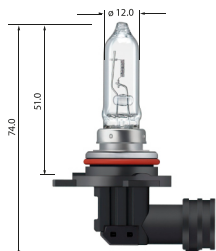

HIR2 Longlife

HIR2	12V	55W	PX20d	1/10/200	Longlife	7640153035776	35776