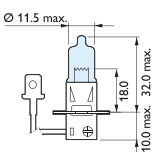

H3 Crystal White

H3	12V	55W	PK22s	1/10/1000	Crystal White	7640153030818	30818
H3	12V	55W	PK22s	1/250	Crystal White blister	7640153030926	39026