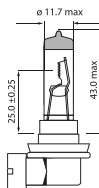

H11 Ultra Vision

H11	12V	55W	PGJ19-2	1/10/200	Ultra Vision	7640153039118	39118