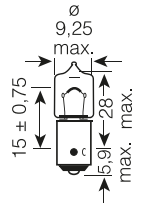

ECE

V

W

Bezeichnung • Description • Описание

EAN code
EAN код

Order Code
№ заказа

H6W Miniwatt Longlife

H6W	12V	6W	BAX9s	10/1000	Longlife	7640153030184	30184