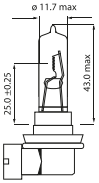

H9 Longlife

H9	12V	65W	PGJ19-5	1/10/200	Longlife	7640153030221	30221
----	-----	-----	---------	----------	----------	---------------	-------

H10 Longlife

H10	12V	42W	PY20d	1/10/200	Longlife	7640153030856	30856
-----	-----	-----	-------	----------	----------	---------------	-------