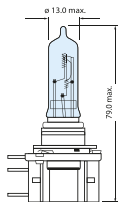

ECE

V

W

Bezeichnung • Description • Описание

EAN code
EAN код

Order Code
№ заказа

H15 Crystal White

H15	12V	55/15W	PGJ23t-1	1/10/200	Crystal White	7640153039149	39149