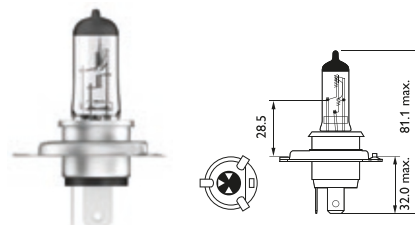

**HS1 Longlife**

HS1	12V	35/35W	Px43t	1/10/200	Longlife	7640153030252	30252
-----	-----	--------	-------	----------	----------	---------------	-------

**H7 Premium Plus / Longlife**

H7	12V	55W	Px26d	1/10/500	Premium Plus	7640153030207	30207
H7	12V	55W	Px26d	1/10/500	Longlife	7640153030191	30191
H7	12V	55W	Px26d	1/175	Longlife blister	7640153030979	30979