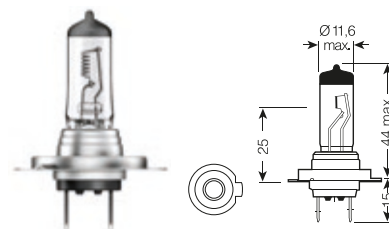

H7 Heavy Duty

H7 HD	24V	70W	PX26d	1/10/500	Heavy Duty	7640153030047	30047
H7 HD	24V	70W	PX26d	1/150	Heavy Duty blister	7640153030900	30900