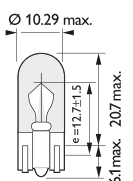

WY5W Amber Premium

WY5W	12V	5W	W2,1x9,5d	10/5000	Premium Amber	7640153030566	30566