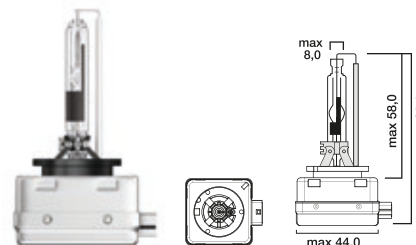

D1R Crystal Blue HID Xenon		Reflection style headlights					
D1R	85V	35W	PK32d-3	1/100	Crystal Blue 6000K	7640153030580	30580