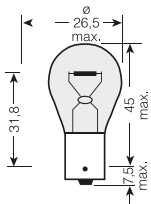

PY21W Amber Truckpower

PY21W	24V	21W	BAU15s	10/1000	Truckpower Amber	7640153030689	30689