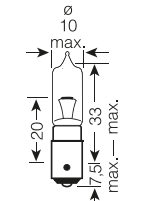

ECE

V

W

Bezeichnung • Description • Описание

EAN code
EAN код

Order Code
№ заказа

H6W Miniwatt Longlife

H6W	12V	6W	BAX9s	10/1000	Longlife	7640153030184	30184

H10W Miniwatt Longlife

H10W	12V	10W	BA9s	10/1000	Longlife	7640153030757	30757

H21W Miniwatt Longlife

H21W	12V	21W	BA9s	10/1000	Longlife	7640153030740	30740

HY21W Amber Longlife

HY21W	12V	21W	BAW9s	10/1000	Longlife	7640153039132	39132